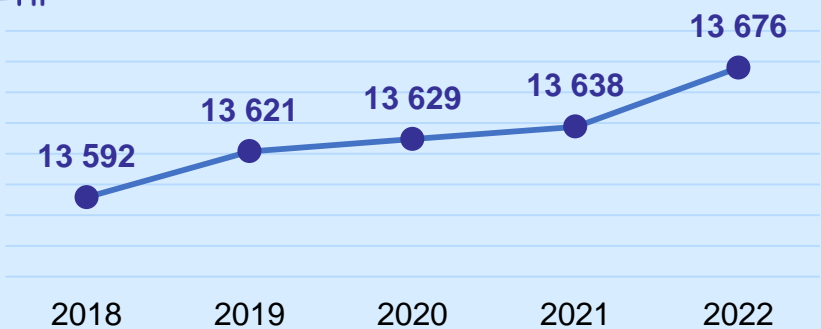

Санкт-Петербург

Число посетителей, млн

Число музеев

Общий объем музейного фонда, тысяч единиц

Среднее число выставок в расчете на 10 тыс. человек населения

* по данным Минкультуры России, за 2022 год